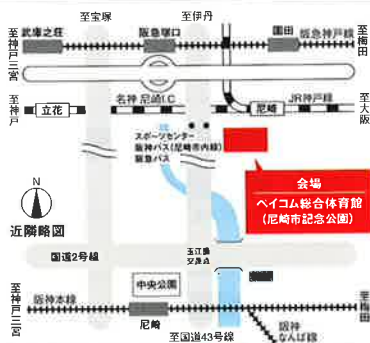

学校

会社名

アイグレー合同会社
尼崎市立尼崎双星高等学校
(株)コトバノミカタ
兵庫県立武庫荘総合高等学校
兵庫県立神崎工業高等学校

ACCESS

会場: ベイコム総合体育館(尼崎市記念公園) JR神戸線「尼崎」駅より西へ徒歩約10分

JR尼崎駅と阪神尼崎駅より無料シャトルバス運行

	JR尼崎駅		ベイコム総合体育館		阪神尼崎駅	
	JR尼崎駅	ベイコム総合体育館	JR尼崎駅	阪神尼崎駅	阪神尼崎駅	ベイコム総合体育館
9	00 05 15 30 35 45		05 20 30 35 50	10 40	20 50	
10~16	00 05 15 30 35 45		00 05 20 30 35 50	10 40	20 50	
17			00 05 20 30 35 50	10 40		